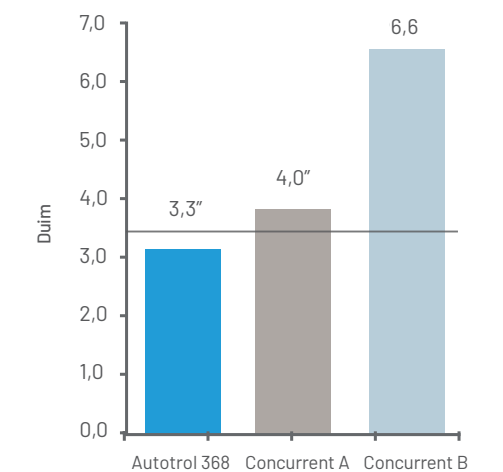

Minimumhoogte van de klep in duim

Kwaliteit

Alle kleppen van Autotrol, Fleck en SIATA hebben belangrijke EU-certificaten. Daarbovenop werden verschillende ISO-certificaten toegekend aan onze fabriek in Pisa: ISO 45001:2018 (gezondheid en veiligheid op de werkplek), ISO 14001:2015 (milieumanagement) en ISO 9001:2015 (kwaliteitsbeheer).

De compactste kleppen op de markt

Om aan de behoeften van de markt tegemoet te komen, heeft Pentair een aantal erg compacte kleppen ontwikkeld die geïnstalleerd kunnen worden op plekken met een beperkte ruimte. Zo is het assortiment kleppen Autotrol 368 ideaal geschikt om in een kleine en beperkte ruimte ingebouwd te worden, zoals onder de gootsteen.