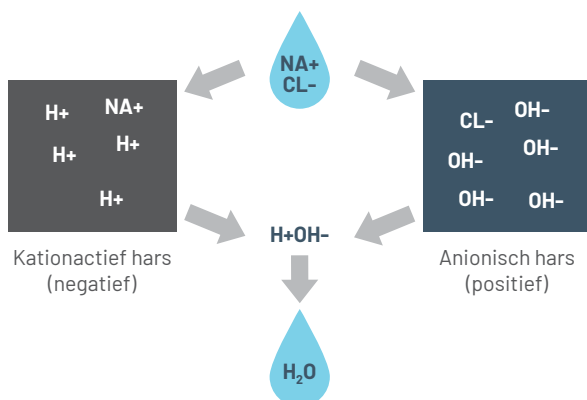

Productie

Al verscheidene decennia worden de kleppen van Autotrol, Fleck en SIATA in Europa geassembleerd om de Europese klanten een betere dienstverlening te bieden. Vandaag is de productie ondergebracht in ons Europees kenniscentrum voor kleppen in Pisa (Italië), een vestiging die dankzij de zonnepanelen op het dak in haar eigen energie voorziet.

De kleppen van Autotrol, Fleck en SIATA bestaan voor 100% uit groene energie.

De productievestiging
in Pisa, Italië

De-ionisatie

SIATA is het enige merk dat kleppen en accessoires voor DI-toepassingen levert. Hun speciale ontwerp in met glasvezel versterkt ABS en hun constructie die tegen regeneratiemiddelen (NaOH, HCl en H₂SO₄) bestand is, maakt de kleppen geschikt voor de-ionisatietoepassingen.

Behandelen van heet water

Bij de talrijke opties in het kleppenaanbod van Pentair vallen de tijdsgestuurde kleppen van Fleck o.a. op door de mogelijkheid om warm water tot 82 °C te behandelen. Bij de volumetrisch gestuurde versies bedraagt de maximumtemperatuur 65 °C.